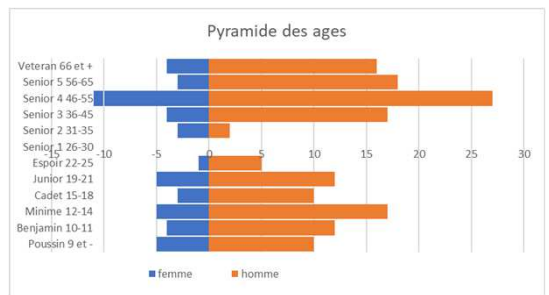

Nos licenciés:

		femme		homme		total			
P	Poussin 9 et -	17	5	49	10	66	15	8%	soit 34%
B	Benjamin 10-11		4		12		16	8%	
M	Minime 12-14		5		17		22	11%	
C	Cadet 15-18		3		10		13	7%	
J	Junior 19-21	31	5	97	12	128	17	9%	soit 66%
E	Espoir 22-25		1		5		6	3%	
S1	Senior 1 26-30							0%	
S2	Senior 2 31-35		3		2		5	3%	
S3	Senior 3 36-45		4		17		21	11%	
S4	Senior 4 46-55		11		27		38	20%	
S5	Senior 5 56-65		3		18		21	11%	
V	Veteran 66 et +	4	16	20	10%				
		48	146			194			
		soit 25%	soit 75%						

A noter que la pyramide des âges montre clairement un « trou » entre les effectifs jeunes et les effectifs adultes; la classe d'âge 25-30 ans est totalement absente.

Je profite de cette vue, au travers de 2 photos, pour remercier toutes les personnes présentes dans leurs clubs pour faire vivre nos activités ou se déplaçant sur les autres clubs pour apporter du volumes à nos activités.