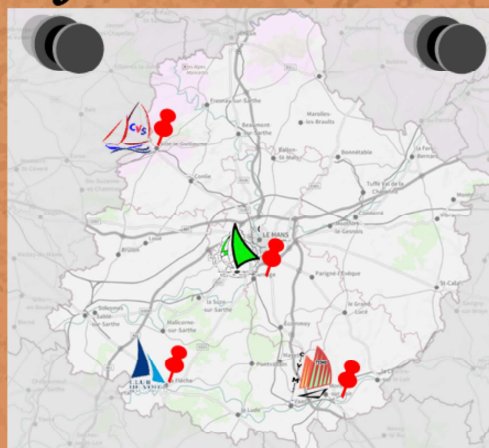

Le classement de la saison 2020-2021 en MINI J s'est joué sur une régate unique classant 8 concurrents.

Régates CDV72 2022

Critérium Optimist

dim 20 mars	CNVS, la Gémérie	
dim 01 mai	CV Marcon, lac des Varennes	
dim 05 juin	CV La Flèche, la Monnerie	
dim 19 juin	CVSP, Sillé Plage	
dim 18 sept	CVSP, Sillé Plage	
dim 02 oct	CNVS, la Gémérie	
sam 08 oct	CV Marcon, lac des Varennes	
dim 23 oct	CV La Flèche, la Monnerie	