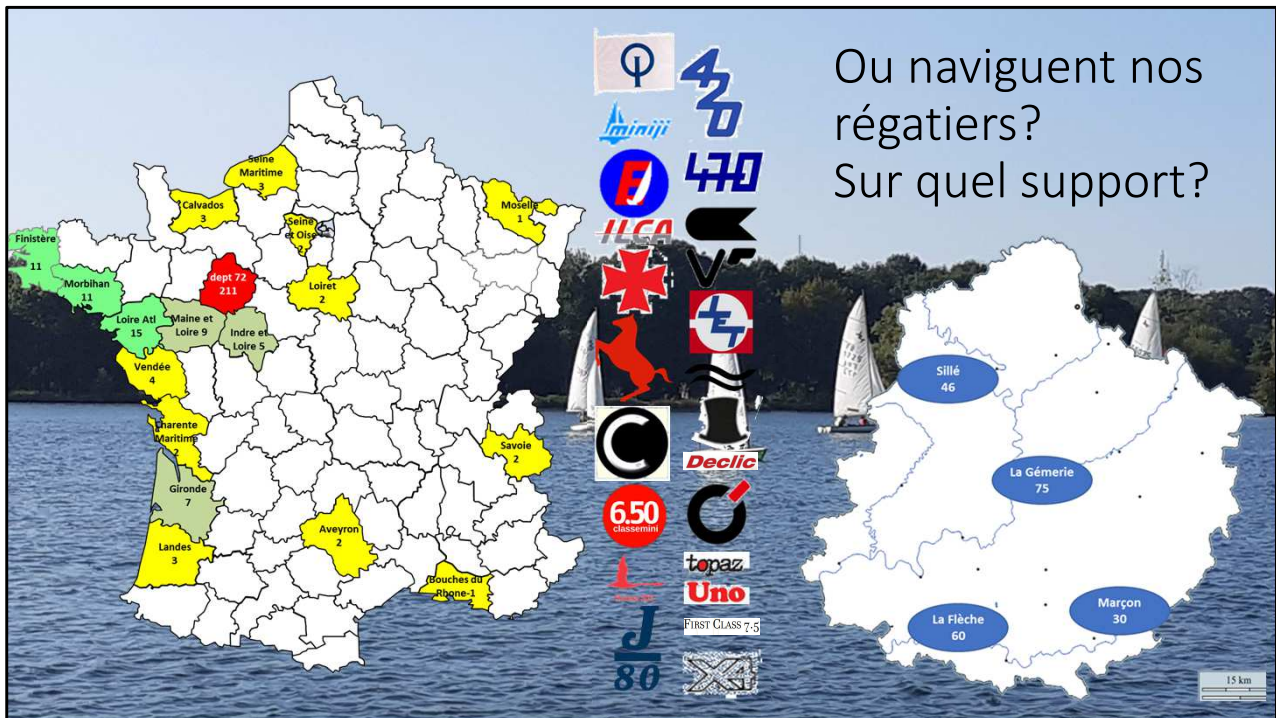

Où naviguent nos régatiers?
Sur quel support?

Enfin, ci-joint une cartographie des différents lieux fréquentés par nos régatiers Sarthois

Principalement la Sarthe, bien évidemment, sur nos 4 clubs

Sans oublier une forte présence sur la cote atlantique de Brest à Biscarosse

Mais aussi aux 4 coins de la France,

- du Havre en ILCA ou First Class 7,5,
- à Martigues en ILCA
- en passant par la Savoie en Corsaire
- l'Aveyron en Europe
- la Seine et Oise en ILCA
- le Loiret en Finn et Europe